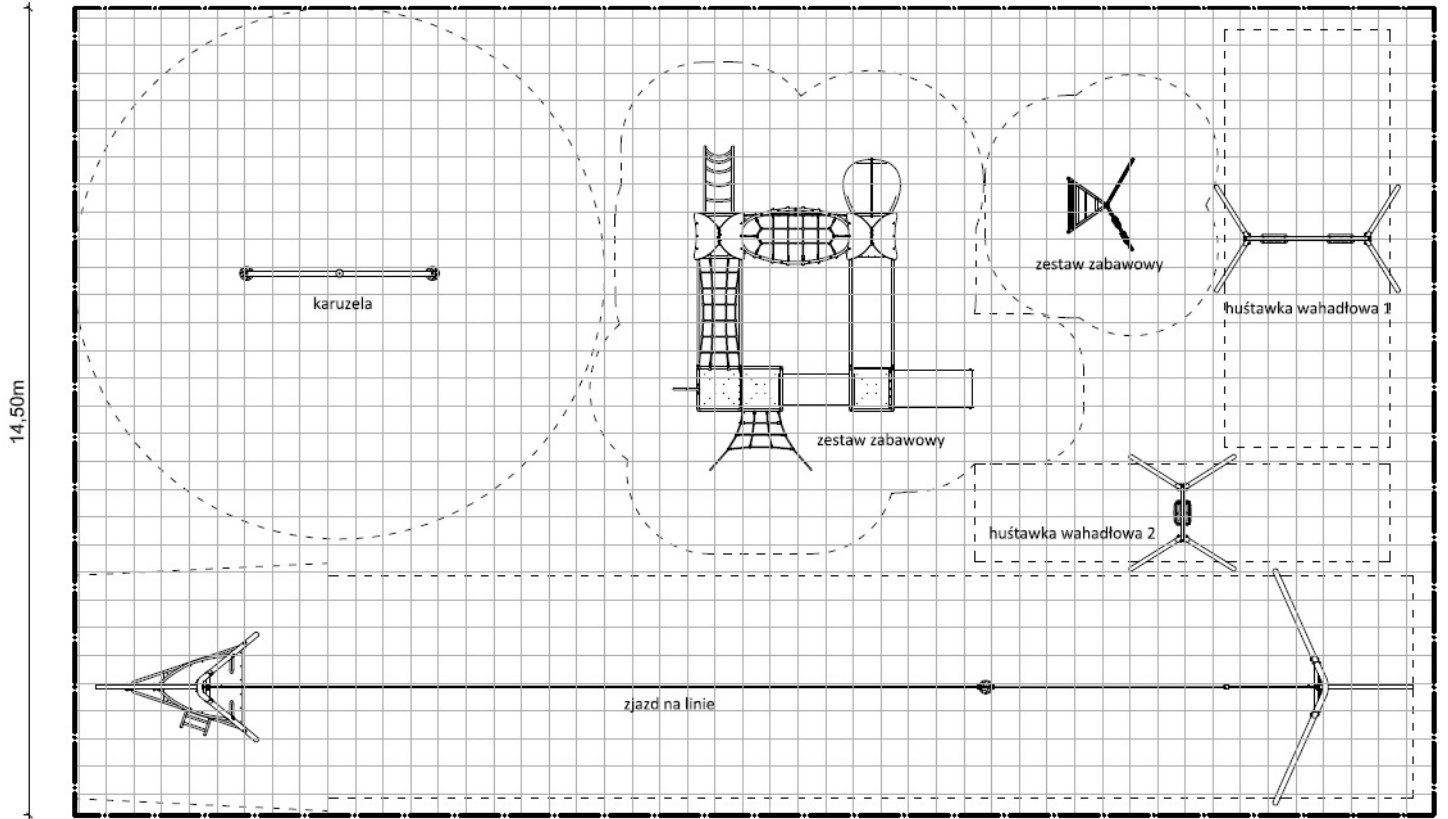

24,50m

**Zestaw  
GERBERA**

**Zestaw  
VIOLET**

**Karuzela słupowa  
MONSOON 2**

**Huśtawka wahadłowa  
LAVENDER 1**

**Huśtawka wahadłowa  
CROKUS 2**

**Zjazd na linie  
ASPEN 20**