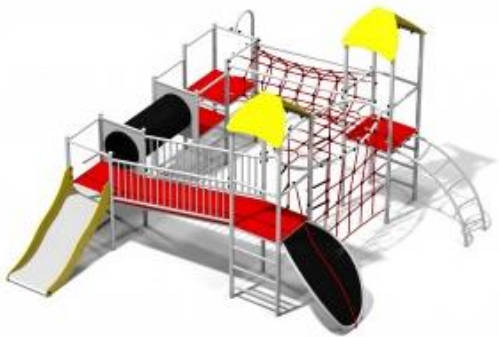

24,50m

**Zestaw  
GERBERA**

**Zestaw  
VIOLET**

**Karuzela słupowa  
MONSOON 2**

**Huśtawka wahadłowa  
LAVENDER 1**

**Huśtawka wahadłowa  
CROKUS 2**

**Zjazd na linie  
ASPEN 20**